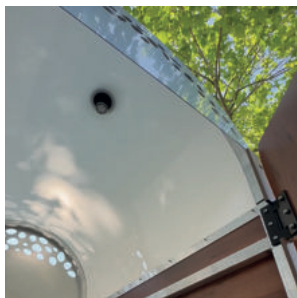

DÉTAILS TECHNIQUES

HAUTEUR	255 cm
LARGEUR	102 cm
LONGUEUR	137 cm
EMPRISE AU SOL	1,40 m ²
HAUTEUR D'ASSISE	40,5 cm
POIDS	150kg
CAPACITÉ CUVE	200L

PLOMBERIE

EVACUATION
PAR POMPAGE Ø 60 mm

EVACUATION DE
LA CUVETTE Ø 50 mm

URINOIR•ES SANS EAU

CARACTÉRISTIQUES

CUVETTE BREVETÉE AVEC GRILLE • LUMIÈRE LED • GEL HYDROALCOOLIQUE • PATÈRE • DISTRIBUTEUR DE PAPIER TOILETTE • FIXATIONS AU SOL • POUBELLE RÉTRACTABLE • VERROU

CONTACTEZ-NOUS