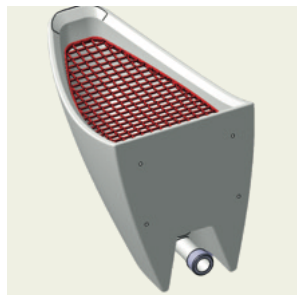

INDOORPEE Cuvette urinoire pour femmes, madamePee

Idéal pour les ERP, sans eau, sans odeurs

DÉTAILS TECHNIQUES

HAUTEUR	38,5 cm
LARGEUR	33,5 cm
LONGUEUR	58,2 cm
POIDS	4,5kg

PLOMBERIE

DIAMÈTRE D'ÉVACUATION	Ø 50 mm
-----------------------	---------

HAUTEUR D'ÉVACUATION	57 mm
----------------------	-------

URINOIRE SANS CHASSE D'EAU

CARACTÉRISTIQUES

CUVETTE BREVETÉE AVEC GRILLE • MATÉRIAUX EN PE RECYCLABLE • VALVE ANTI-ODEUR • LIVRÉ AVEC SYSTÈME DE FIXATION ET ÉVACUATION