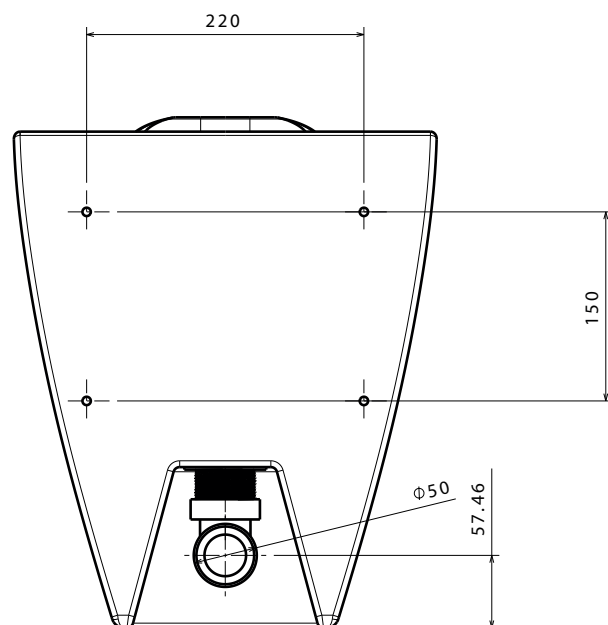

INDOORPEE Cuvette urinoire pour femmes, madamePee

Idéal pour les ERP, sans eau, sans odeurs

DÉTAILS TECHNIQUES

HAUTEUR	38,5 cm
LARGEUR	33,5 cm
LONGUEUR	58,2 cm
POIDS	4,5kg

PLOMBERIE

DIAMÈTRE D'ÉVACUATION	Ø 50 mm
-----------------------	---------

HAUTEUR D'ÉVACUATION	57 mm
----------------------	-------

URINOIRE SANS CHASSE D'EAU

CARACTÉRISTIQUES

CUVETTE BREVETÉE AVEC GRILLE • MATÉRIAUX EN PE RECYCLABLE • VALVE ANTI-ODEUR • LIVRÉ AVEC SYSTÈME DE FIXATION ET ÉVACUATION